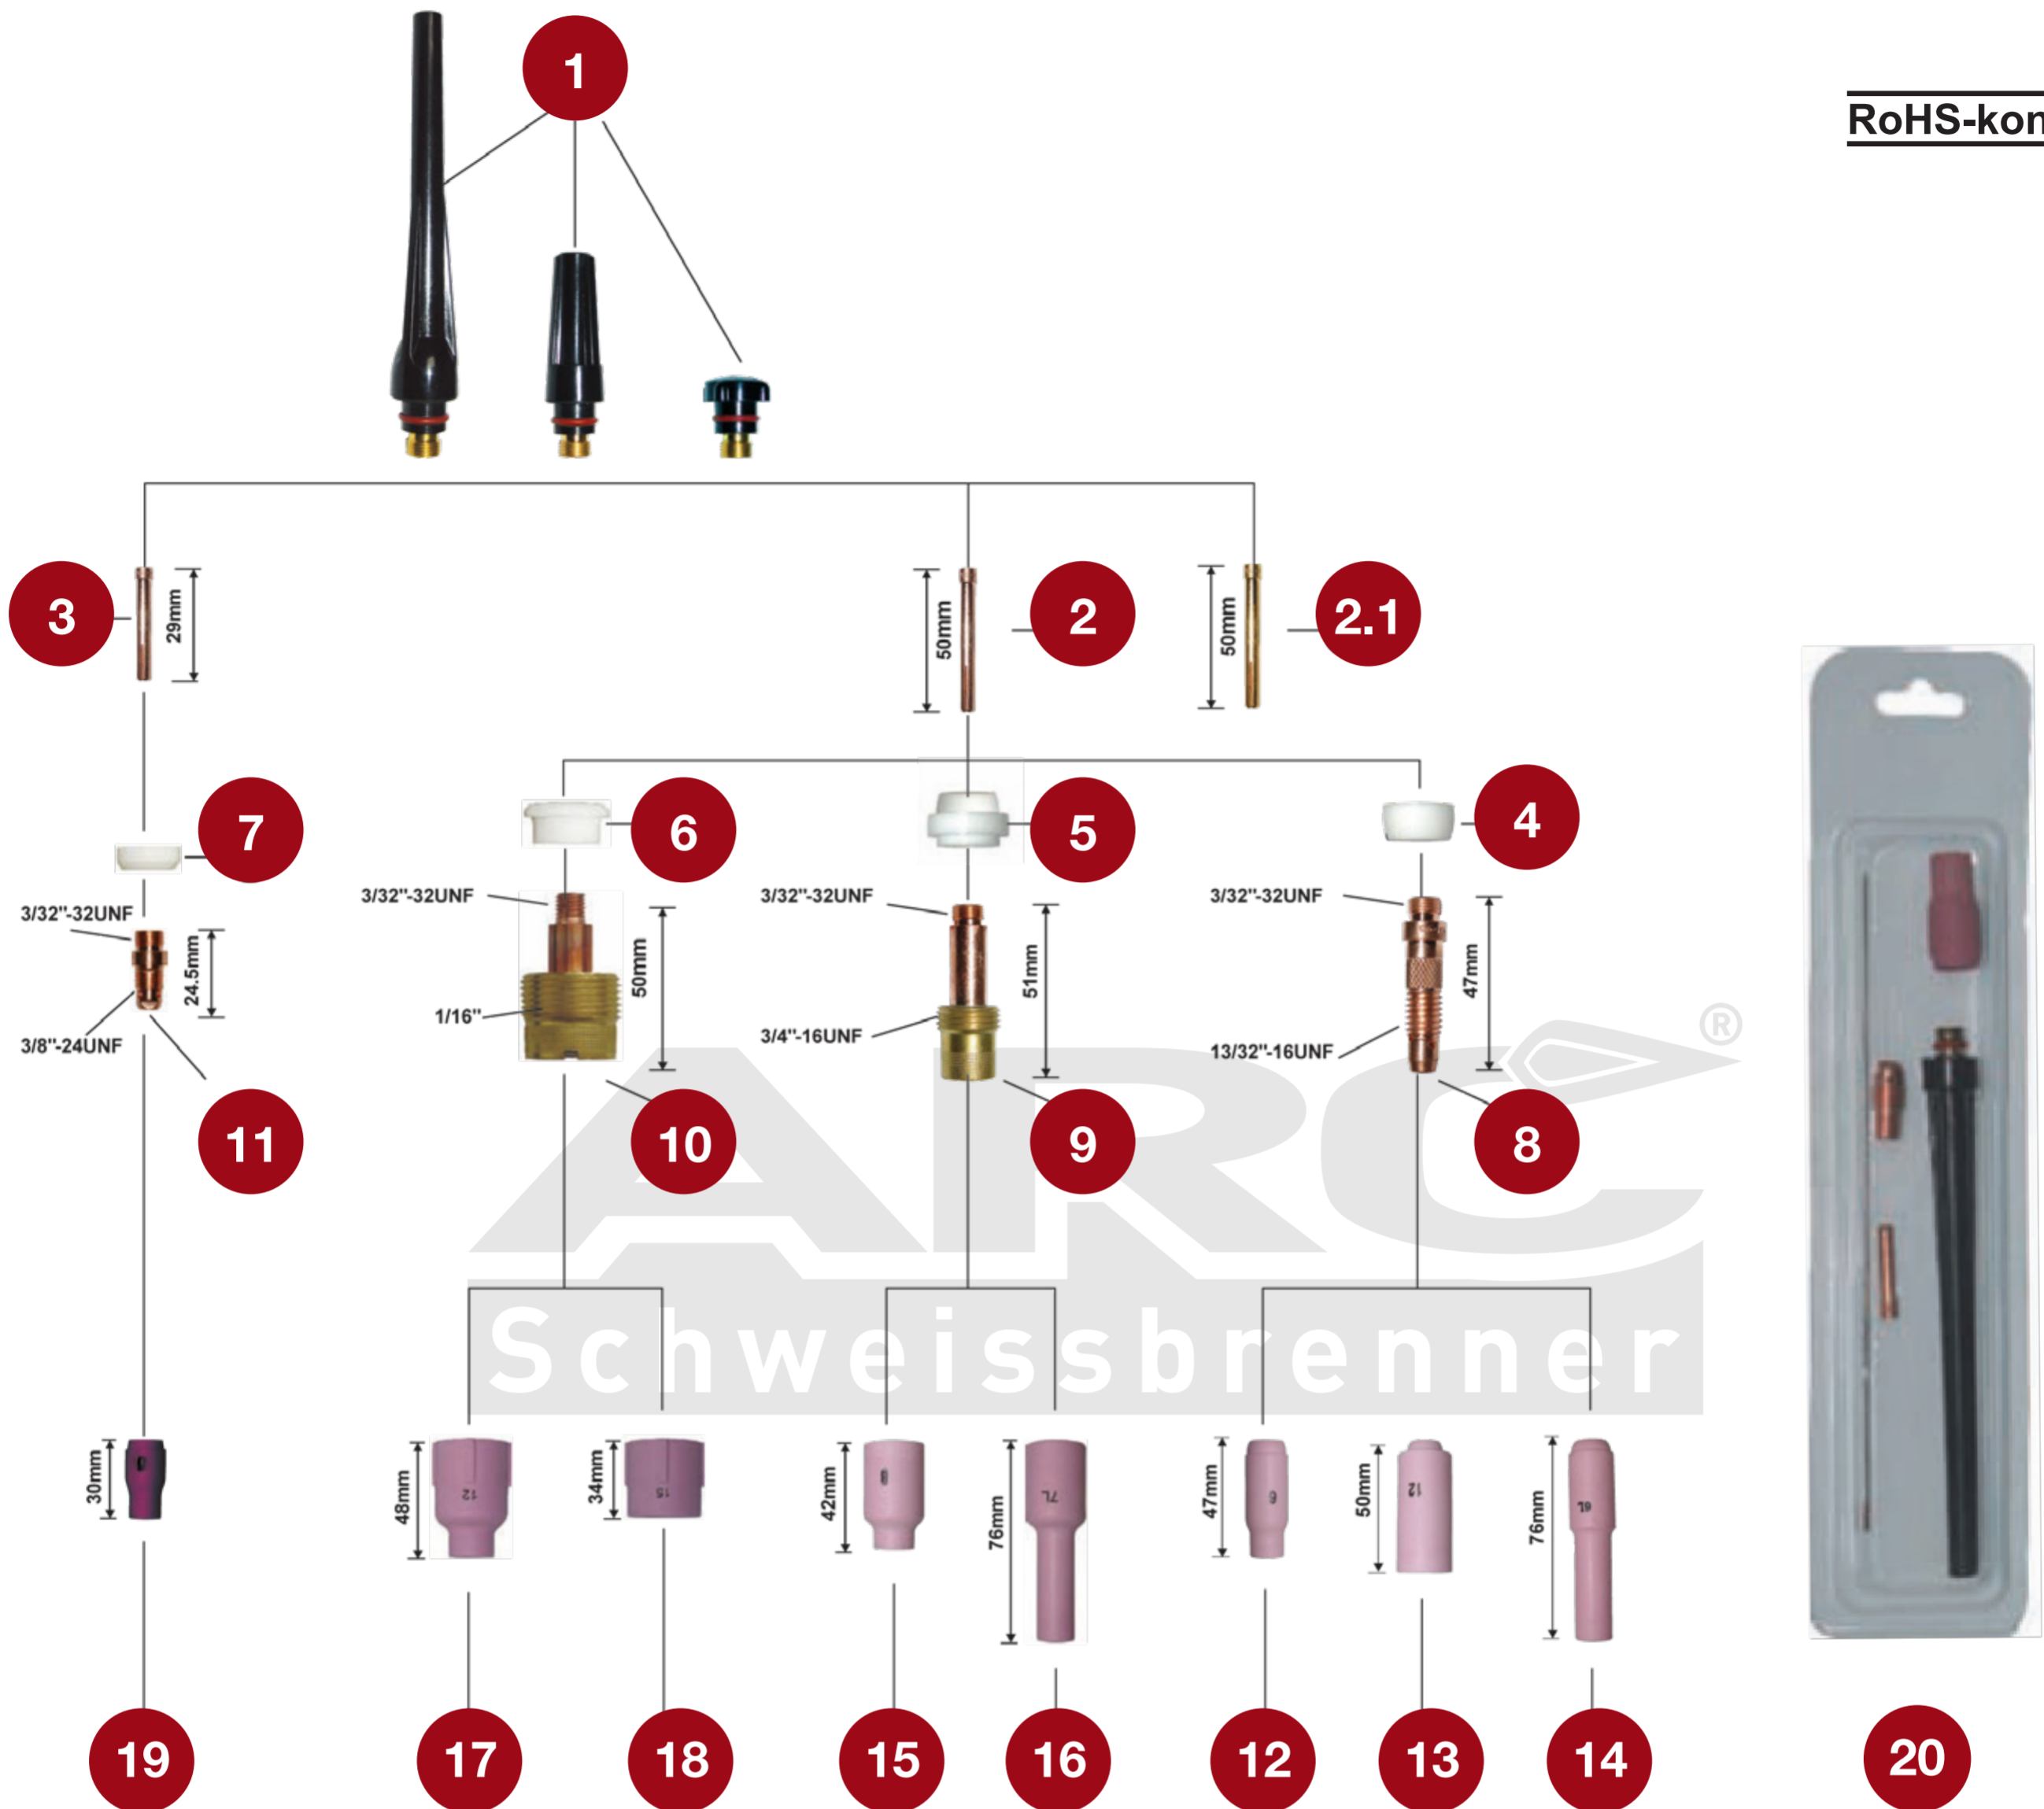

RoHS-konform

Art. Nr. / Part No.	Ref. Nr. / Ref. No.	Bezeichnung	Description	
1	MBW66	57Y02	Brennerkappe lang SR17/18/26	Back cap long SR17/18/26
1	MBW56	57Y03	Brennerkappe mittel SR17/18/26	Back cap medium SR17/18/26
1	MBW67	57Y04	Brennerkappe kurz SR17/18/26	Back cap short SR17/18/26
ohne Abbildung / without illustration				
	MBW66-D	57Y02D	Brennerkappe lang SR17/18/26 D-Ausführung	Back cap long SR17/18/26 D-Version
	MBW67-D	57Y03D	Brennerkappe kurz SR17/18/26 D-Ausführung	Back cap short SR17/18/26 D-Version
2	MTD1-05	10N21	Spannhülse 0,5 mm SR17/18/26	Collet 0,5 mm SR17/18/26
2	MTD1-10	10N22	Spannhülse 1,0 mm SR17/18/26	Collet 1,0 mm SR17/18/26
2	MTD1-16	10N23	Spannhülse 1,6 mm SR17/18/26	Collet 1,6 mm SR17/18/26
2	MTD1-20	10N24M	Spannhülse 2,0 mm SR17/18/26	Collet 2,0 mm SR17/18/26
2	MTD1-24	10N24	Spannhülse 2,4 mm SR17/18/26	Collet 2,4 mm SR17/18/26
2	MTD1-32	10N25	Spannhülse 3,2 mm SR17/18/26	Collet 3,2 mm SR17/18/26
2	MTD1-40	54N20	Spannhülse 4,0 mm SR17/18/26	Collet 4,0 mm SR17/18/26
ohne Abbildung / without illustration				
	MTD22-16	10N23D	Spannhülse 1,6 mm SR17/18/26 52 mm lang	Collet 1,6 mm SR17/18/26 52 mm lang
	MTD22-24	10N24D	Spannhülse 2,4 mm SR17/18/26 52 mm lang	Collet 2,4 mm SR17/18/26 52 mm lang
	MTD22-32	10N25D	Spannhülse 3,2 mm SR17/18/26 52 mm lang	Collet 3,2 mm SR17/18/26 52 mm lang
2.1	MTD1-16MS		Spannhülse 1,6 mm SR17/18/26 Messing	Collet 1,6 mm SR17/18/26 brass
2.1	MTD1-24MS		Spannhülse 2,4 mm SR17/18/26 Messing	Collet 2,4 mm SR17/18/26 brass
2.1	MTD1-32MS		Spannhülse 3,2 mm SR17/18/26 Messing	Collet 3,2 mm SR17/18/26 brass
3	MTD2-05	10N21S	Spannhülse 0,5 mm SR17/18/26 Stubby	Collet 0,5 mm SR17/18/26 Stubby
3	MTD2-10	10N22S	Spannhülse 1,0 mm SR17/18/26 Stubby	Collet 1,0 mm SR17/18/26 Stubby
3	MTD2-16	10N23S	Spannhülse 1,6 mm SR17/18/26 Stubby	Collet 1,6 mm SR17/18/26 Stubby
3	MTD2-20	10N24MS	Spannhülse 2,0 mm SR17/18/26 Stubby	Collet 2,0 mm SR17/18/26 Stubby
3	MTD2-24	10N24S	Spannhülse 2,4 mm SR17/18/26 Stubby	Collet 2,4 mm SR17/18/26 Stubby
3	MTD2-32	10N25S	Spannhülse 3,2 mm SR17/18/26 Stubby	Collet 3,2 mm SR17/18/26 Stubby
4	MTQ2	18CG	Isolator SR17/18/26	Insulator SR17/18/26
5	MTQ3	54N01	Isolator Gas Linse SR17/18/26	Insulator gas lens SR17/18/26
6	MTQ27	54N63	Isolator Jumbo SR17/18/26	Insulator jumbo SR17/18/26
7	MTQ95	18CG20	Isolator Stubby SR17/18/26	Insulator Stubby SR17/18/26
8	MTE1-05	10N29	Spannhülsegehäuse 0,5 mm SR17/18/26	Collet body 0,5 mm SR17/18/26
8	MTE1-10	10N30	Spannhülsegehäuse 1,0 mm SR17/18/26	Collet body 1,0 mm SR17/18/26
8	MTE1-16	10N31	Spannhülsegehäuse 1,6 mm SR17/18/26	Collet body 1,6 mm SR17/18/26
8	MTE1-20	10N31M	Spannhülsegehäuse 2,0 mm SR17/18/26	Collet body 2,0 mm SR17/18/26
8	MTE1-24	10N32	Spannhülsegehäuse 2,4 mm SR17/18/26	Collet body 2,4 mm SR17/18/26
8	MTE1-32	10N28	Spannhülsegehäuse 3,2 mm SR17/18/26	Collet body 3,2 mm SR17/18/26
8	MTE1-40	406488	Spannhülsegehäuse 4,0 mm SR17/18/26	Collet body 4,0 mm SR17/18/26
9	MTE6-05	45V29	Gaslinse 0,5 mm SR17/18/26	Gas lens 0,5 mm SR17/18/26
9	MTE6-10	45V24	Gaslinse 1,0 mm SR17/18/26	Gas lens 1,0 mm SR17/18/26
9	MTE6-16	45V25	Gaslinse 1,6 mm SR17/18/26	Gas lens 1,6 mm SR17/18/26
9	MTE6-20	45V25M	Gaslinse 2,0 mm SR17/18/26	Gas lens 2,0 mm SR17/18/26
9	MTE6-24	45V26	Gaslinse 2,4 mm SR17/18/26	Gas lens 2,4 mm SR17/18/26
9	MTE6-32	45V27	Gaslinse 3,2 mm SR17/18/26	Gas lens 3,2 mm SR17/18/26
9	MTE6-40	45V28	Gaslinse 4,0 mm SR17/18/26	Gas lens 4,0 mm SR17/18/26